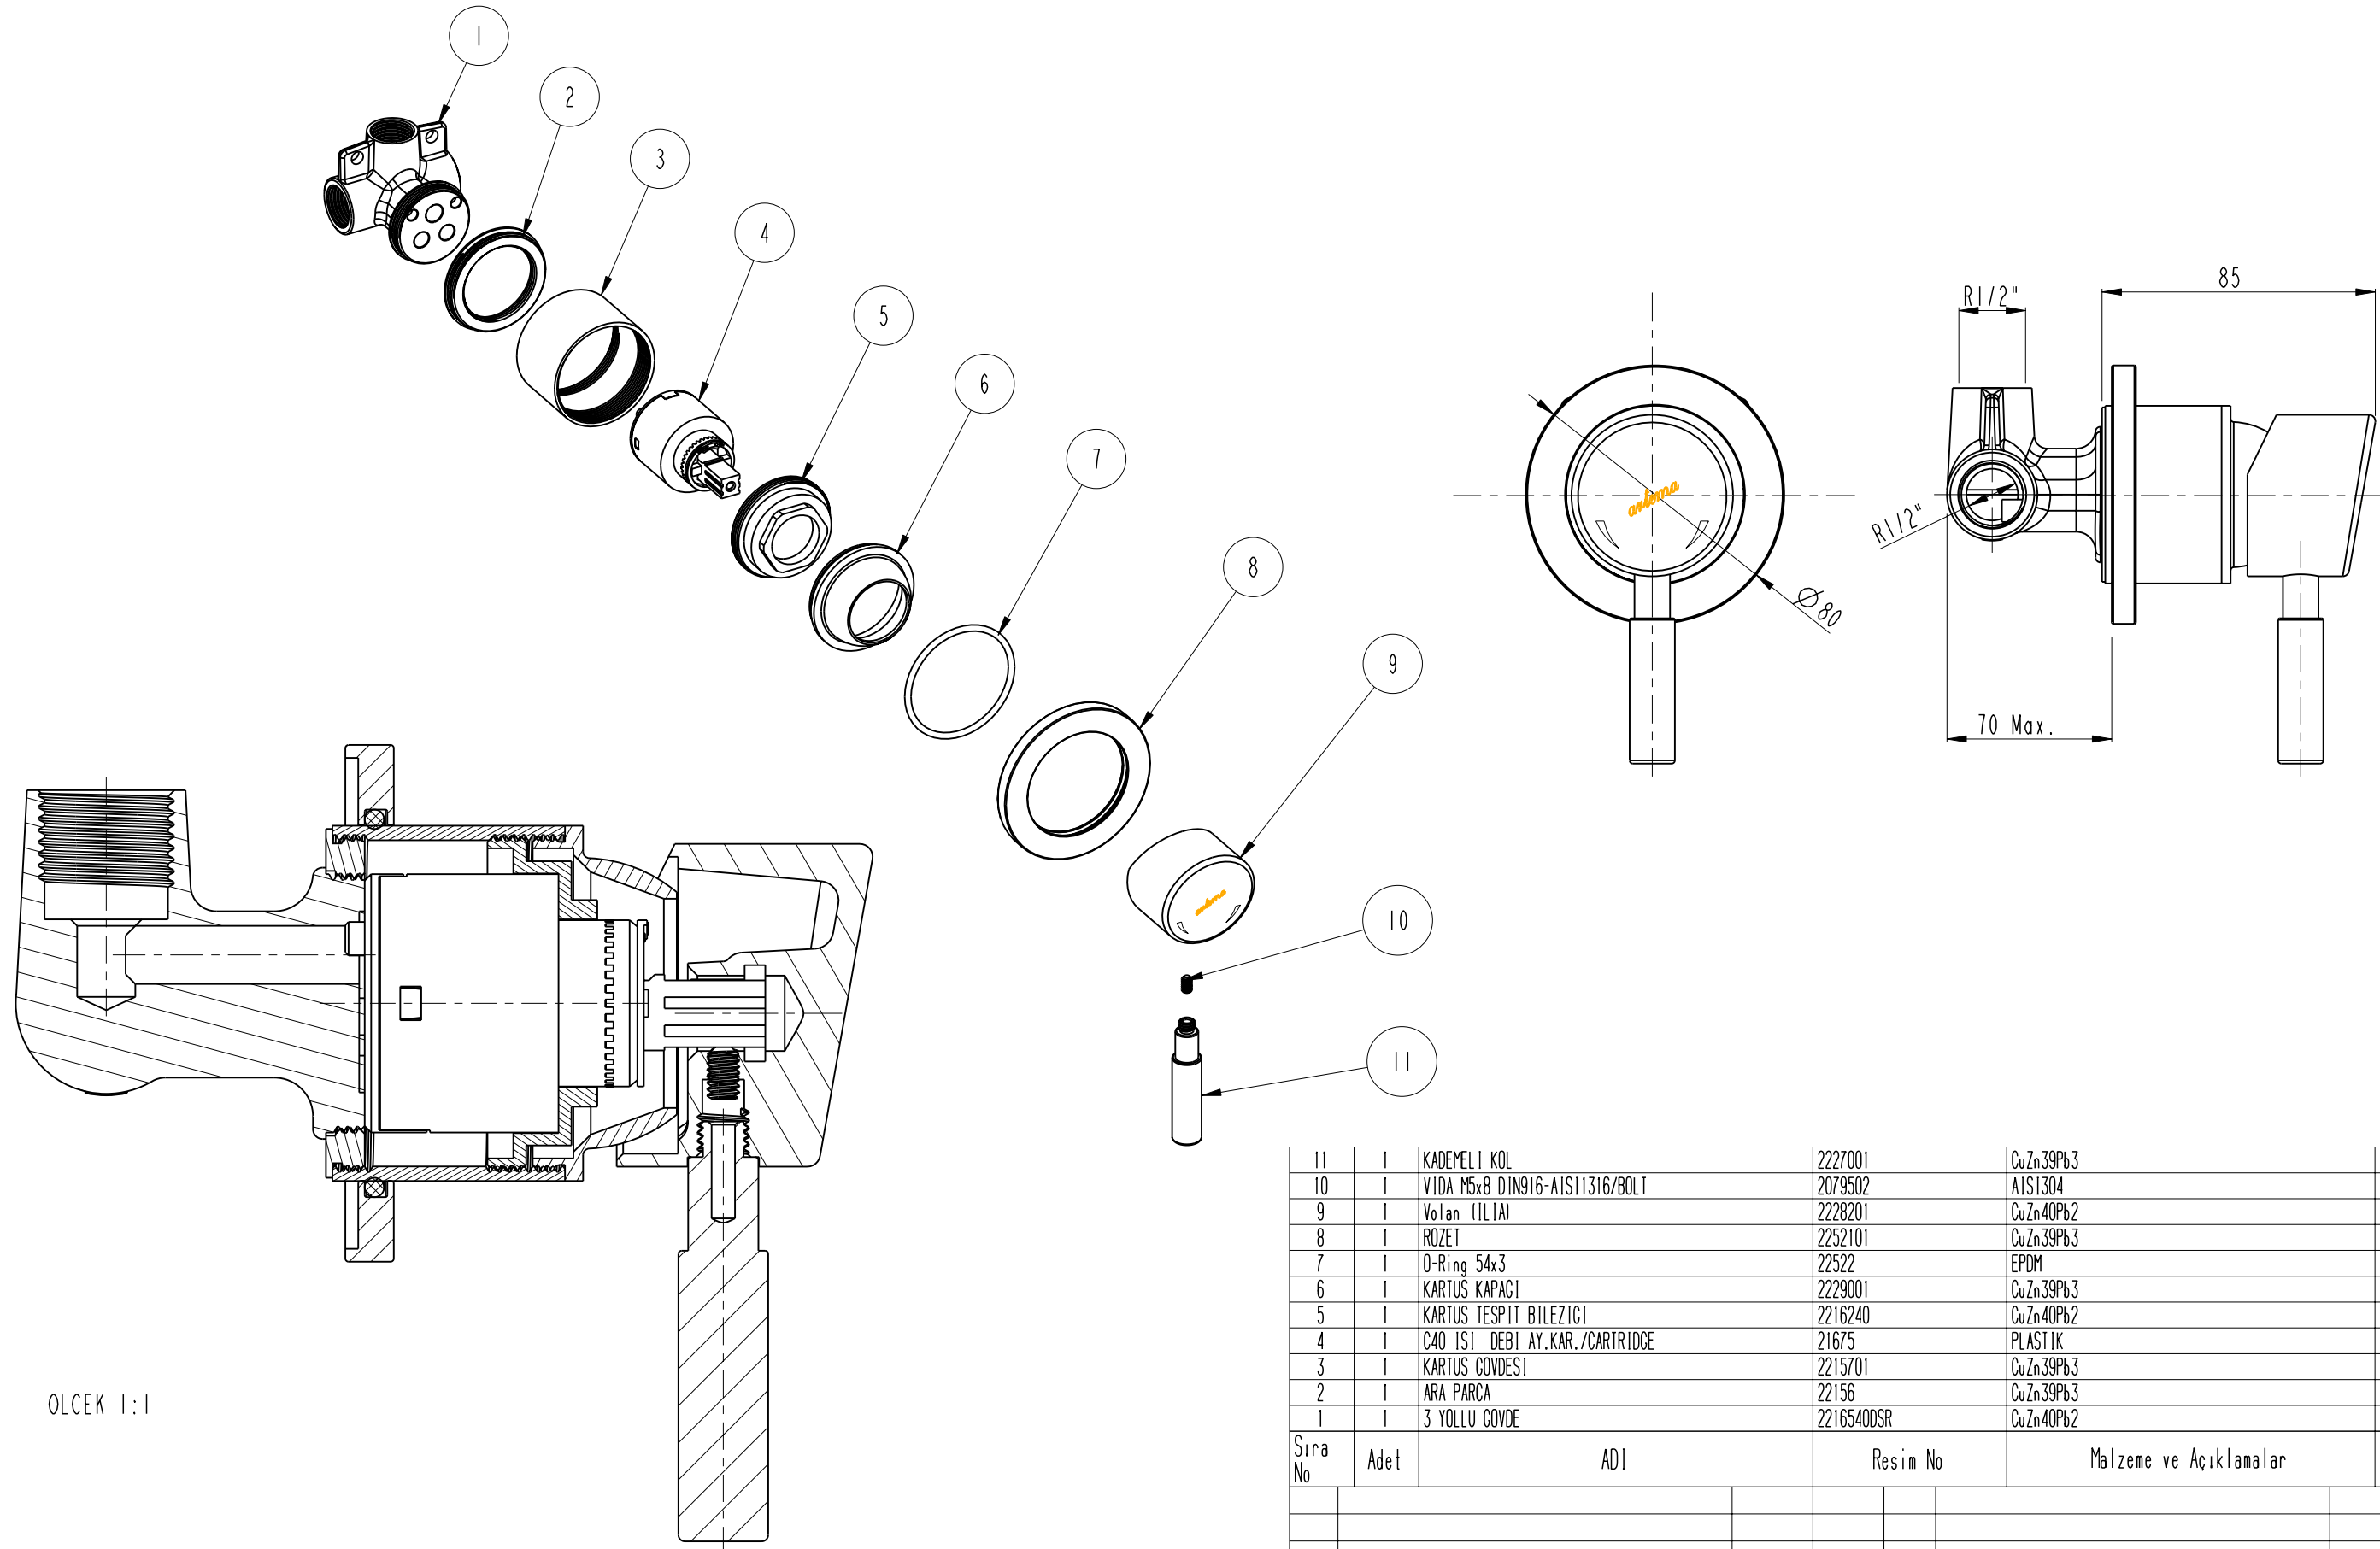

Bu resimden izinsiz olarak kopya çıkartılamaz,  
üçüncü bir kimseye verilemez ve üçüncü kişiler  
tarafından başka maksatla kullanılamaz.

ÖLÇEK 1:1

11	1	KADEMELİ KOL	2227001	CuZn39Pb3					
10	1	VİDA M5x8 DIN916-AISI11316/BOLT	2079502	AISI304					
9	1	Volan (ILIA)	2228201	CuZn40Pb2					
8	1	ROZET	2252101	CuZn39Pb3					
7	1	O-Ring 54x3	22522	EPDM					
6	1	KARTUS KAPACI	2229001	CuZn39Pb3					
5	1	KARTUS TESPİT BİLEZİĞİ	2216240	CuZn40Pb2					
4	1	C40 ISI DEBİ AY.KAR./CARTRIDGE	21675	PLASTİK					
3	1	KARTUS GOVDESİ	2215701	CuZn39Pb3					
2	1	ARA PARÇA	22156	CuZn39Pb3					
1	1	3 YOLLU GOVDE	2216540DSR	CuZn40Pb2					
Sıra No	Adet	ADI	Resim No	Malzeme ve Açıklamalar		Sayfa No			
Yeri	Değişiklik		Tarih	İmza	Yeri	Değişiklik		Tarih	İmza
Sayfa No	A	Serbest Ölçü Tol. DIN 7168 Orta	Malzeme:		ADI:		ÖLÇEK		
					IIIA Ankastre Dus Bataryasi		1:2		
					Resim No:	41706ARC	Rev	Sayfa No	
					İlgi No:		Rev	1/1	
		EYAP A.Ş.		Tarih	ADI	Resim No: 41706ARC	Rev	Sayfa No	
		ARTEMA		Çizen	B.CIRACI				
		ARMATÜR GRUBU		Kontrol	S.TASDELEN				
				Onay	M.MANAVOĞLU				

KONTROLLÜ DÖKÜMAN  
GÜNCEL TUTULACAKTIR.