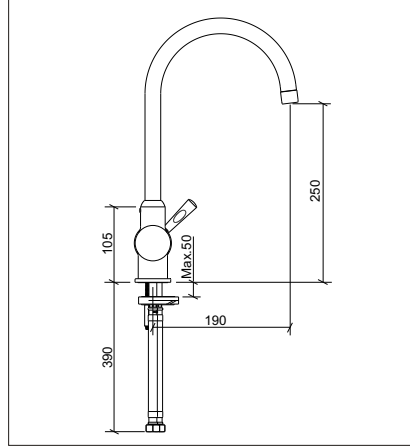

42001
Fortuna
Eviye Bataryası

42043
Ilia
Eviye Bataryası

Kod	Grup / Parça Adı	Yedek Parça Kodu	
		Vakumsuz	Vakumlu
20291	Birleşik Kartuş / 40 mm		30630
20621	O-Ring	20621	31237
20641HIJ	Yataklama Contası	20641HIJ	
21621	Yataklama Contası	21621	
22134HIJ	O-Ring	22134HIJ	
22306	Birleşik Kartuş / 40 mm		31646
22377	Alt Yataklama Contası		
22380	Üst Yataklama Contası		
22527	Gövde Tesbit Plakası	22527	
22528	Tespit Plaka Contası	22528	
31600	Grup Tespit Saplama	31600	
2079502	Setiskur Vida	2079502	
2185901	Vida / M5	2185901	
2188201	Rozet	31237	
2188601	Kartuş Kapağı		
2188740	Kartuş Tespit Vidası	2188740	

Kod	Grup / Parça Adı	Yedek Parça Kodu	
		Vakumsuz	Vakumlu
2227001	Ilia Kumanda Kolu		
2230701	Ilia Kumanda Kolu Gövdesi		
2230801	Fortuna Kumanda Kolu		
2238201	Gövde		
2242801	İşaret Contası		3159201
2285240	Kartuş Tespit Vidası	2285240	
2285301	Kartuş Kapağı		
2287301	Fortuna Kumanda Kolu Gövdesi		
3084796	Çelik Örgülü Hortum		3097802
3084798	Çelik Örgülü Hortum		3097802
3151496	Çelik Örgülü Hortum		3090202
3151498	Çelik Örgülü Hortum		3090202
3155401	Grup Çıkış Borusu		
3166501	Grup Perlatör / M22X1		