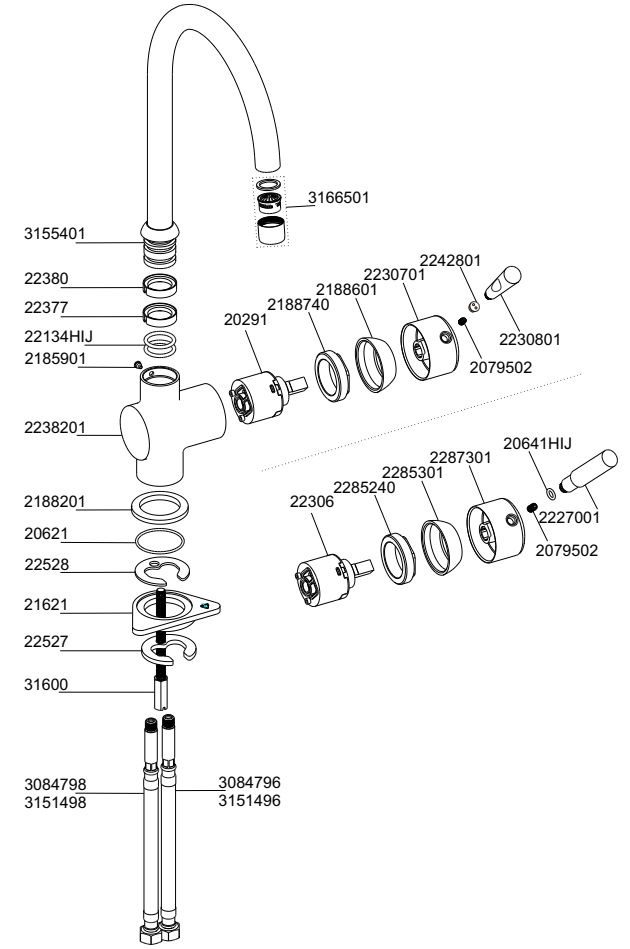

42001
Fortuna
Eviye Bataryası

42043
Ilia
Eviye Bataryası

Kod	Grup / Parça Adı	Yedek Parça Kodu	
		Vakumsuz	Vakumlu
20291	Birleşik Kartuş / 40 mm		30630
20621	O-Ring	20621	31237
20641HIJ	Yataklama Contası	20641HIJ	
21621	Yataklama Contası	21621	
22134HIJ	O-Ring	22134HIJ	
22306	Birleşik Kartuş / 40 mm		31646
22377	Alt Yataklama Contası		
22380	Üst Yataklama Contası		
22527	Gövde Tesbit Plakası	22527	
22528	Tespit Plaka Contası	22528	
31600	Grup Tespit Saplama	31600	
2079502	Setiskur Vida	2079502	
2185901	Vida / M5	2185901	
2188201	Rozet	31237	
2188601	Kartuş Kapağı		
2188740	Kartuş Tespit Vidası	2188740	

Kod	Grup / Parça Adı	Yedek Parça Kodu	
		Vakumsuz	Vakumlu
2227001	Ilia Kumanda Kolu		
2230701	Ilia Kumanda Kolu Gövdesi		
2230801	Fortuna Kumanda Kolu		
2238201	Gövde		
2242801	İşaret Contası		3159201
2285240	Kartuş Tespit Vidası	2285240	
2285301	Kartuş Kapağı		
2287301	Fortuna Kumanda Kolu Gövdesi		
3084796	Çelik Örgülü Hortum		3097802
3084798	Çelik Örgülü Hortum		3097802
3151496	Çelik Örgülü Hortum		3090202
3151498	Çelik Örgülü Hortum		3090202
3155401	Grup Çıkış Borusu		
3166501	Grup Perlatör / M22X1		