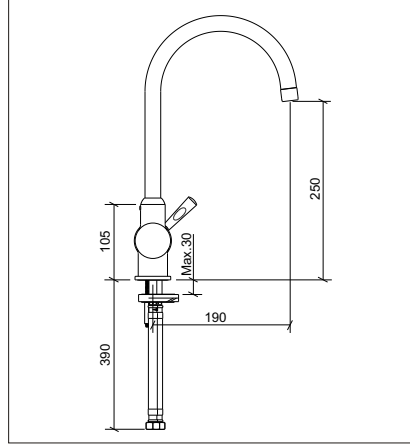

42001
Fortuna
Eviye Bataryası

42043
Ilia
Eviye Bataryası

Kod	Grup / Parça Adı	Yedek Parça Kodu	
		Vakumsuz	Vakumlu
20291	Birleşik Kartuş / 40 mm		30630
20621	O-Ring	20621	31237
20641HIJ	Yataklama Contası	20641HIJ	
21621	Yataklama Contası	21621	
22134HIJ	O-Ring	22134HIJ	
22306	Birleşik Kartuş / 40 mm		31646
22377	Alt Yataklama Contası		
22380	Üst Yataklama Contası		
22527	Gövde Tesbit Plakası	22527	
22528	Tespit Plaka Contası	22528	
31600	Grup Tespit Saplama	31600	
2079502	Setiskur Vida	2079502	
2185901	Vida / M5	2185901	
2188201	Rozet	31237	
2188601	Kartuş Kapağı		
2188740	Kartuş Tespit Vidası	2188740	

Kod	Grup / Parça Adı	Yedek Parça Kodu	
		Vakumsuz	Vakumlu
2227001	Ilia Kumanda Kolu		
2230701	Ilia Kumanda Kolu Gövdesi		
2230801	Fortuna Kumanda Kolu		
2238201	Gövde		
2242801	İşaret Contası		3159201
2285240	Kartuş Tespit Vidası	2285240	
2285301	Kartuş Kapağı		
2287301	Fortuna Kumanda Kolu Gövdesi		
3084796	Çelik Örgülü Hortum		3097802
3084798	Çelik Örgülü Hortum		3097802
3151496	Çelik Örgülü Hortum		3090202
3151498	Çelik Örgülü Hortum		3090202
3155401	Grup Çıkış Borusu		
3166501	Grup Perlatör / M22X1		