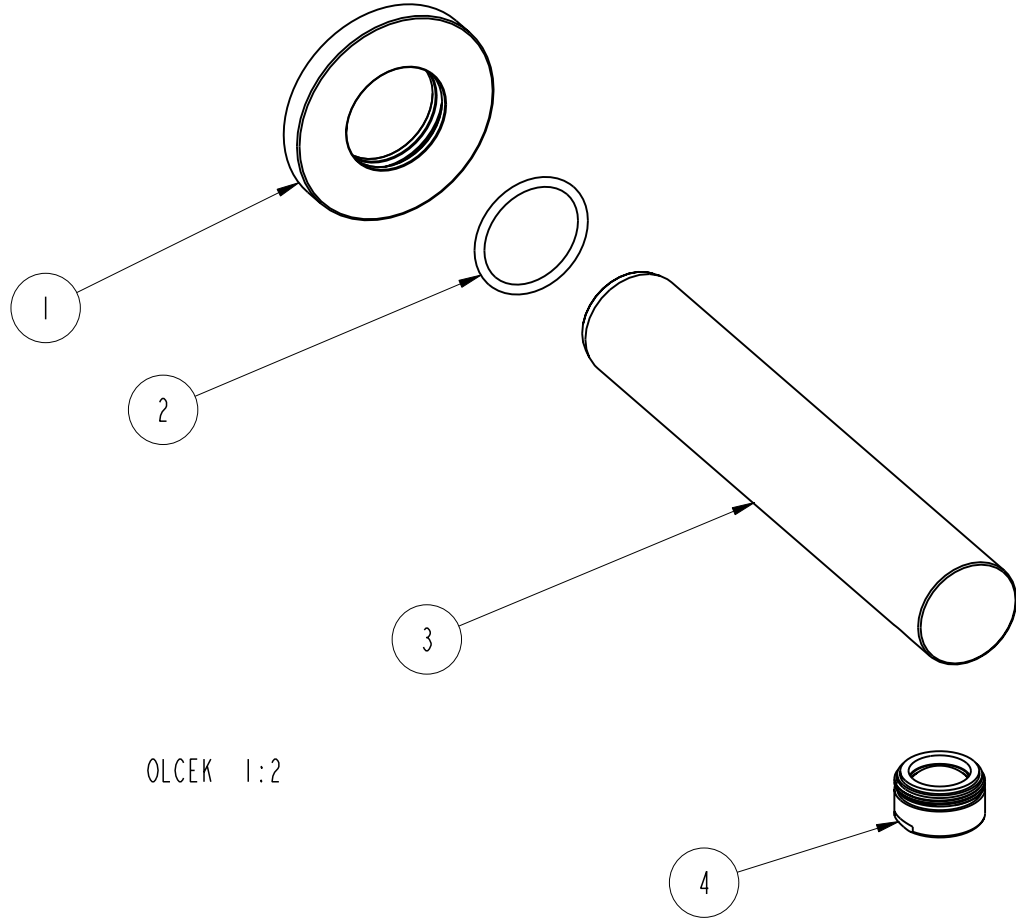

Bu resimden izinsiz olarak kopya çkartylamaz, üçüncü bir kimseye verilemez ve üçüncü kişiler tarafından başka maksatla kullanılamaz.

KONTROLLÜ DÖKÜMAN
GÜNCEL TUTULACAKTIR.

Sıra No	Adet	ADI	Resim No	Malzeme ve Açıklamalar	Sayfa No			
4	1	GRUP PERLATOR M24x1	3100601					
3	1	UNO ÇIKIŞ UCU/ BATH SPOUT	2256501	CuZn39Pb3				
2	1	O-RING -2.62x29-	20626	NBR				
1	1	ROZET - ÇIKIŞ UCU	2256601	CuZn39Pb3				
Yeri	Değişiklik		Tarih	İmza	Yeri	Değişiklik	Tarih	İmza
Sayfa No	A	Serbest Ölçü Tol. DIN 7168 Orta	Malzeme:	ADI:	UNO GRUP ÇIKIŞ UCU/ SPOUT SET			ÖLÇEK
								1:1
					Resim No:	40894ARC	Rev	Sayfa No
					İlgi No:		Rev	Sayfa No