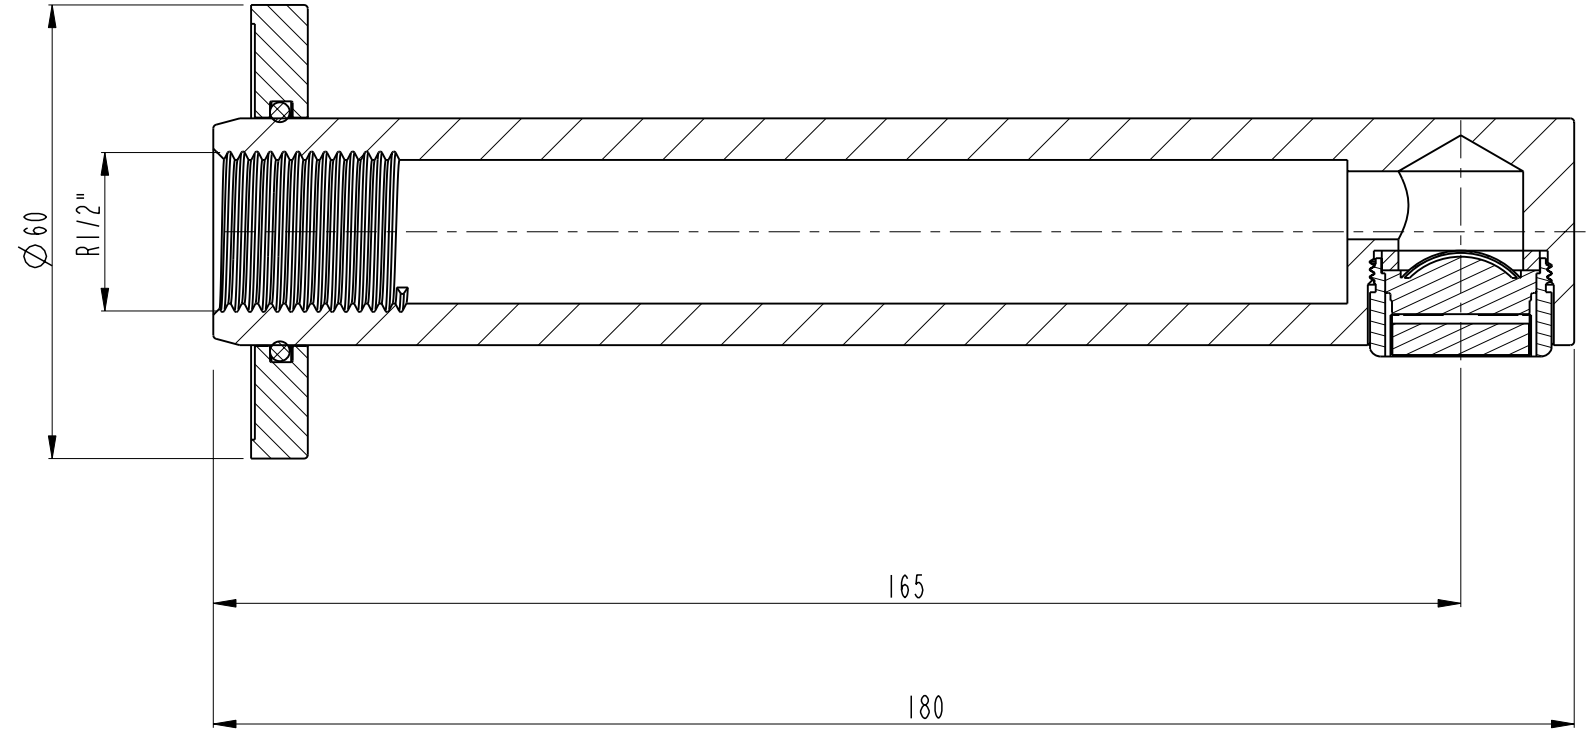

Bu resimden izinsiz olarak kopya çkartylamaz, üçüncü bir kimseye verilemez ve üçüncü kişiler tarafından başka maksatla kullanılamaz.

KONTROLLÜ DÖKÜMAN
GÜNCEL TUTULACAKTIR.

Sıra No	Adet	ADI	Resim No	Malzeme ve Açıklamalar	Sayfa No			
4	1	GRUP PERLATOR M24x1	3100601					
3	1	UNO ÇIKIŞ UCU/ BATH SPOUT	2256501	CuZn39Pb3				
2	1	O-RING -2.62x29-	20626	NBR				
1	1	ROZET - ÇIKIŞ UCU	2256601	CuZn39Pb3				
Yeri	Değişiklik		Tarih	İmza	Yeri	Değişiklik	Tarih	İmza
Sayfa No	A	Serbest Ölçü Tol. DIN 7168 Orta	Malzeme:	ADI:	UNO GRUP ÇIKIŞ UCU/ SPOUT SET			ÖLÇEK
								1:1
					Resim No:	40894ARC	Rev	Sayfa No
					İlgi No:		Rev	Sayfa No